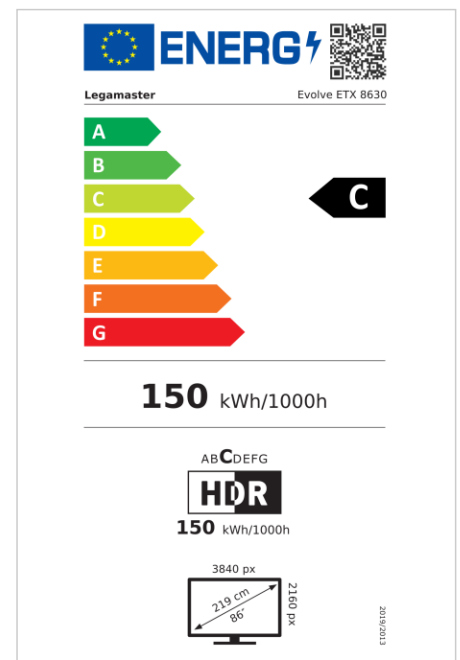

Art. Nr. **7-803130-86AR** 1% for the Planet gecertificeerd: kies voor een zeer en draag tegelijkertijd bij aan duurzame projecten en m
GTIN **8713797105828**